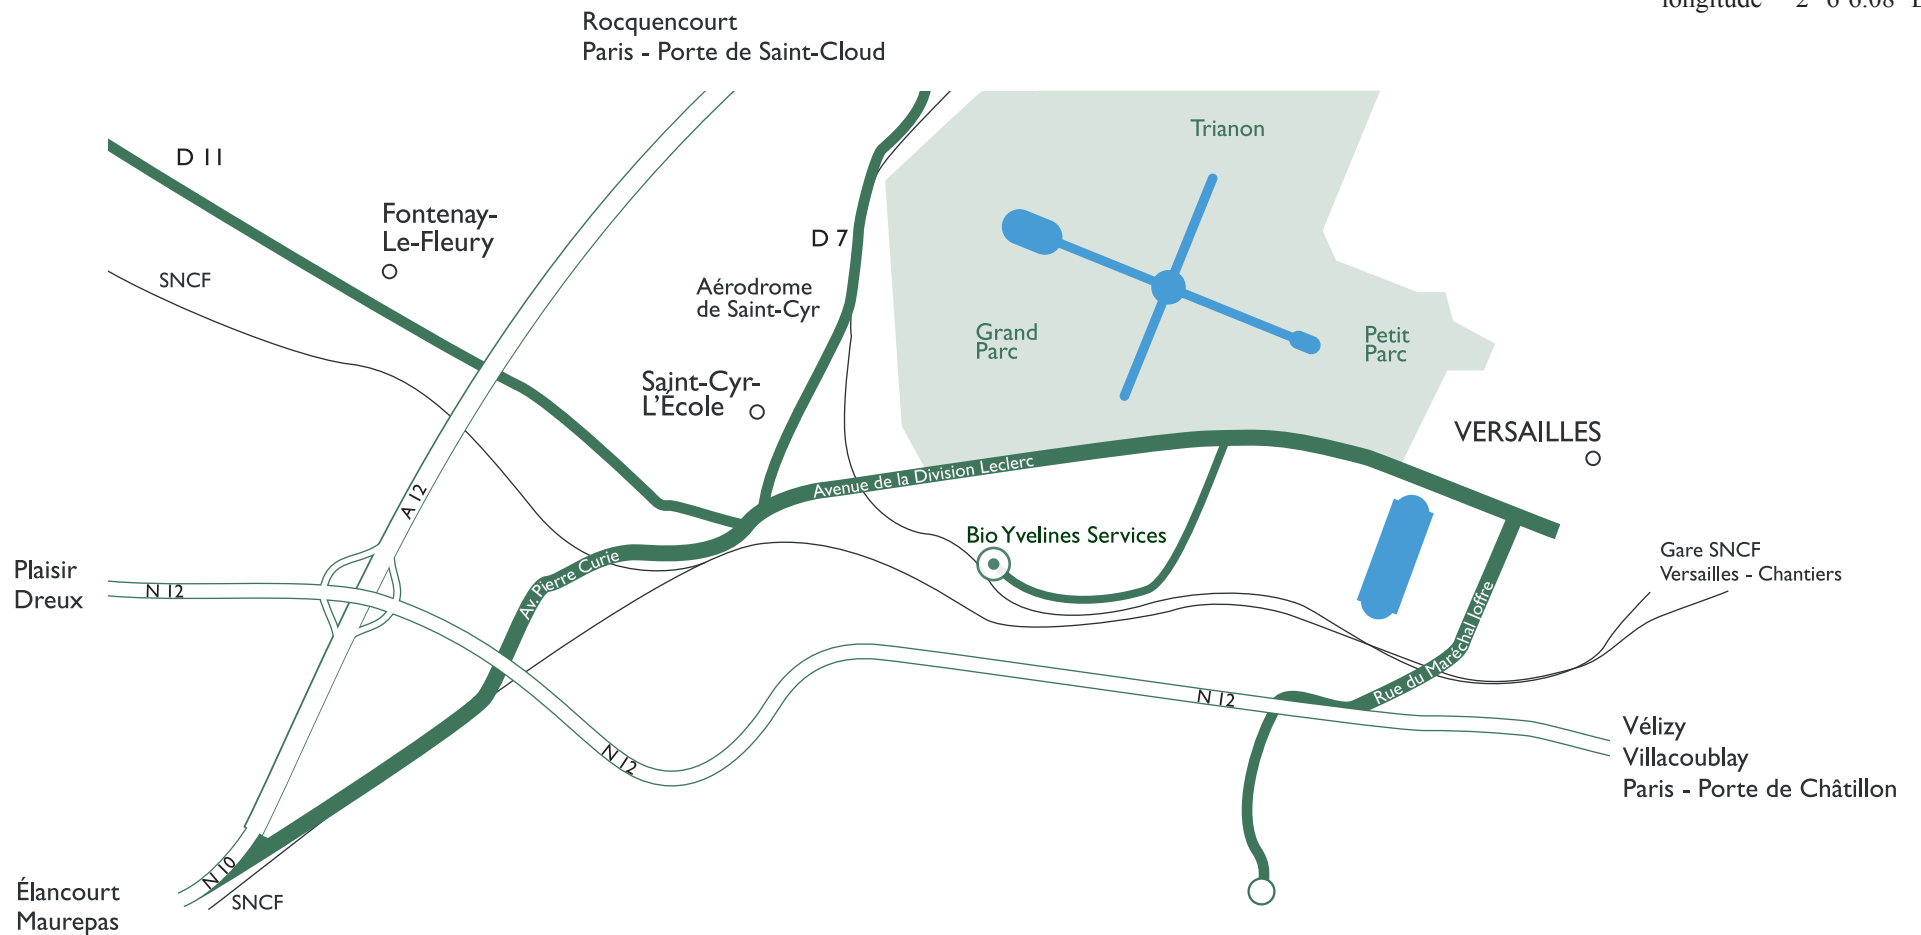

Plan d'accès

Coordonnées GPS

allée des Matelots
latitude 48°47'48.93"N
longitude 2°6'6.08"E

Bio Yvelines Services

Gare des Matelots / 78000 Versailles
Tél. 01 39 02 79 84 / Fax 01 39 49 44 15
bioyvelines@wanadoo.fr

Comment s'y rendre ? : bus : par la ligne P,
route : prendre la D 10 entre Versailles et St Cyr L'École et remonter l'allée des Matelots (face à la grille des Matelots du Parc du Château de Versailles), à l'entrée de la gare des Matelots, emprunter le quai à droite pendant environ 800 mètres jusqu'à la plate forme.