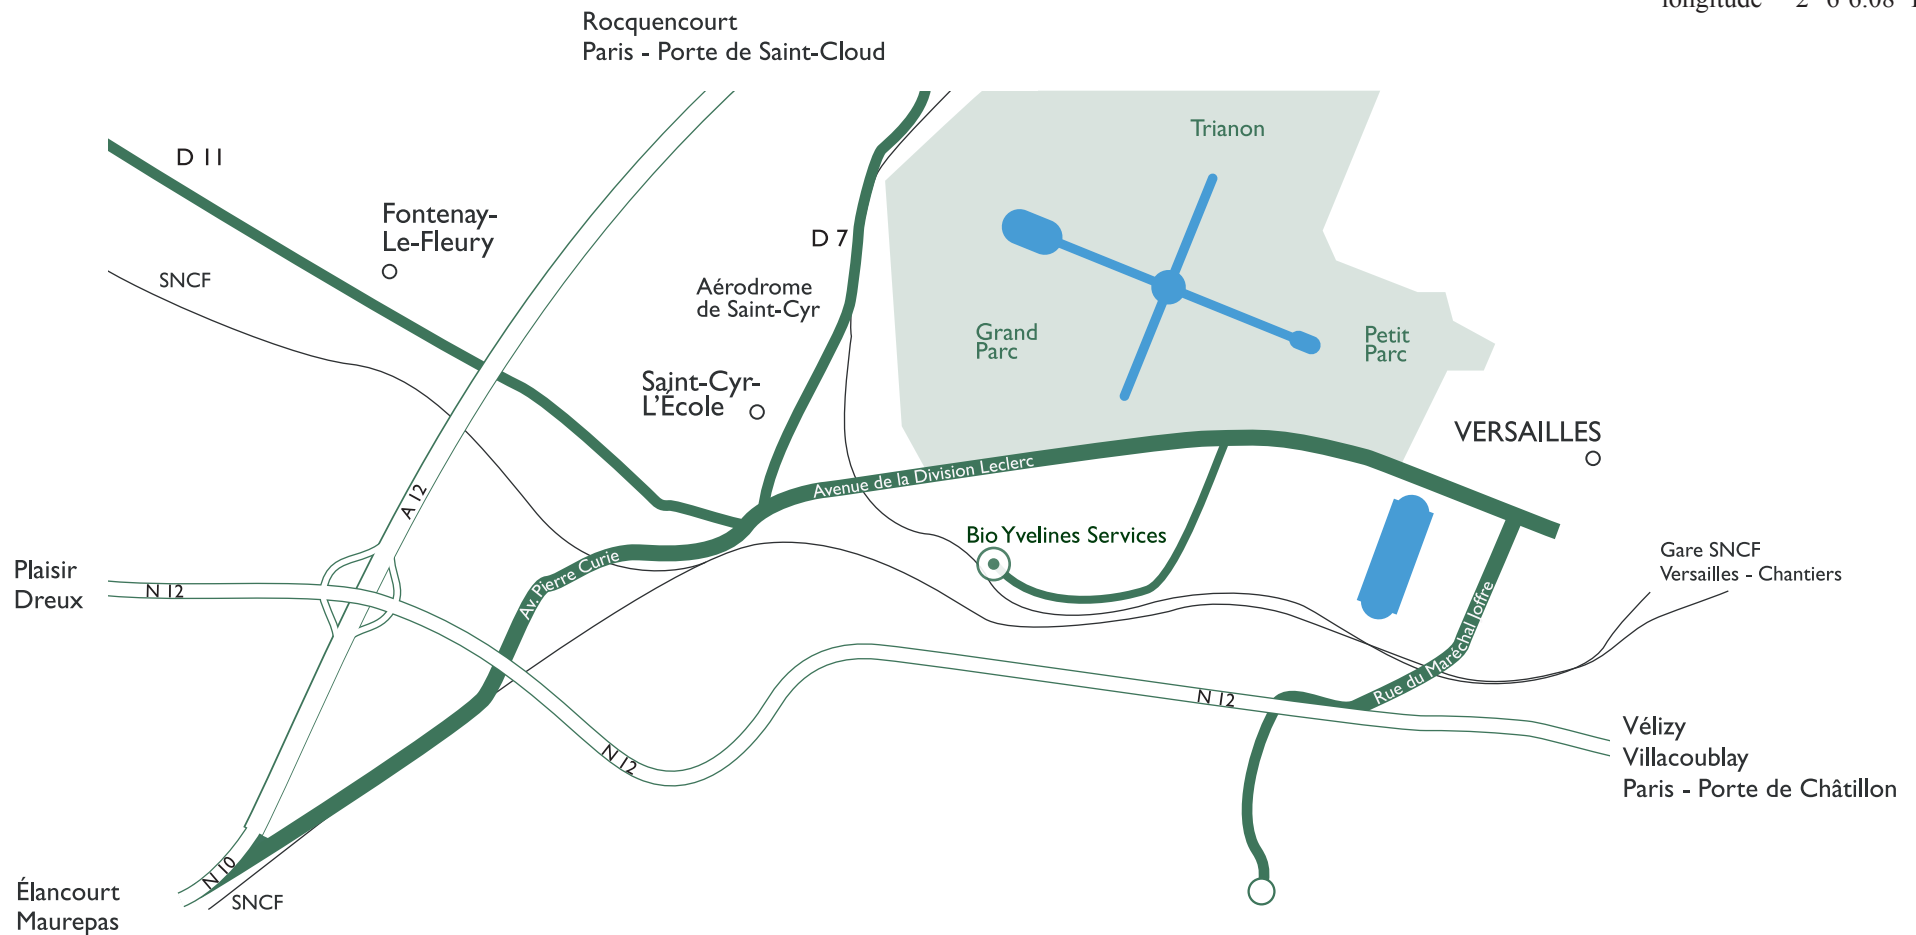

## Plan d'accès

Coordonnées GPS

allée des Matelots  
latitude 48°47'48.93"N  
longitude 2°6'6.08"E

Bio Yvelines Services

Gare des Matelots / 78000 Versailles  
Tél. 01 39 02 79 84 / Fax 01 39 49 44 15  
bioyvelines@wanadoo.fr

Comment s'y rendre ? : bus : par la ligne P,  
route : prendre la D 10 entre Versailles et St Cyr L'École et remonter l'allée des Matelots (face à la grille des Matelots du Parc du Château de Versailles),  
à l'entrée de la gare des Matelots, emprunter le quai à droite pendant environ 800 mètres jusqu'à la plate forme.